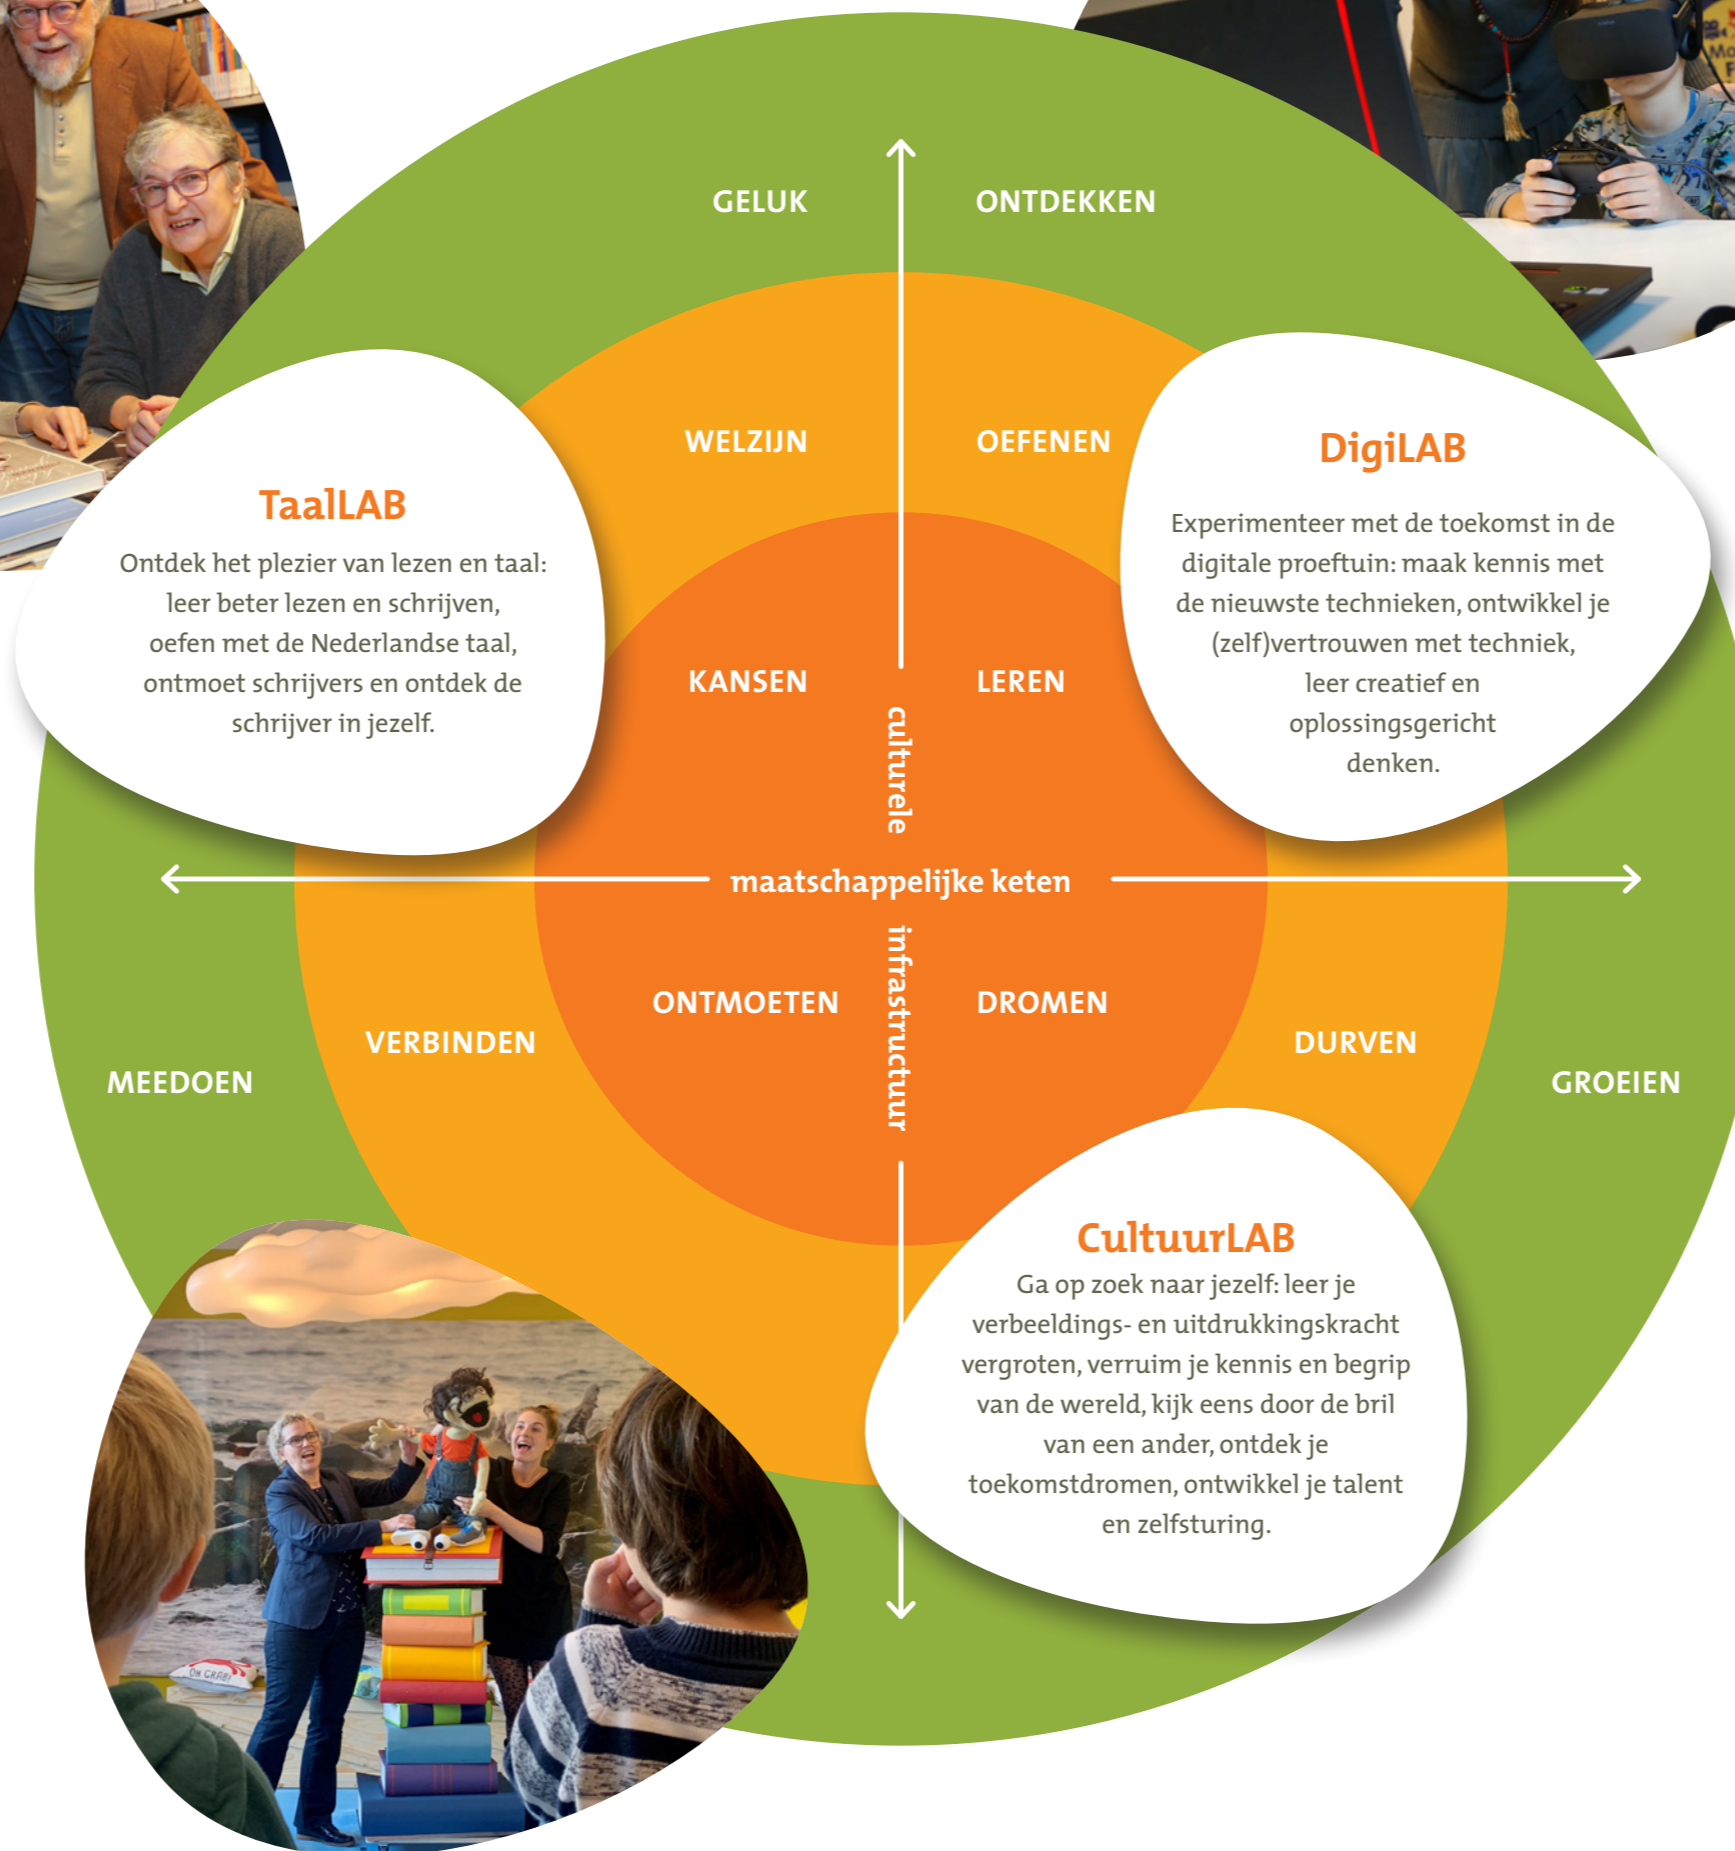

We werken met lokale teams van medewerkers en vrijwilligers. Zij vormen het vertrouwde gezicht van de vestigingen en gaan doorlopend in gesprek met de inwoners, lokale instanties en de gemeente. Zo halen we vraag en aanbod op en kijken we samen met de gemeenschap hoe wij dit het beste kunnen aanbieden.

Binnen onze stichting werkt een team van ca. 50 medewerkers en meer dan 200 vrijwilligers.

De medewerkers zijn een kern van vaste waarden voor onze organisatie. Zij anticiperen, bewegen mee met de maatschappelijke veranderingen en ontwikkelen zichzelf ook voortdurend aan de hand van training en opleidingstrajecten. De vrijwilligers komen vaak uit de omliggende gemeenschap en helpen ons om lokale kansen te signaleren. Hun drijfveren, kennis en lokale netwerk zijn van onschatbare waarde voor onze organisatie. Wij zijn er trots op samen met hen te werken binnen een gecertificeerd vrijwilligersbeleid volgens het NOV-keurmerk 'Goed Geregeld'.

De liefde en passie waarmee onze medewerkers werken, is voelbaar in onze vestigingen. Het aantal bezoekers is vanaf 2018 sterk gestegen en ook het aantal nieuwe leden neemt toe. We zijn blij te vernemen dat men graag bij ons terug komt.

De Westfriese Bibliotheken zijn extra huiskamers voor bezinning en persoonlijke ontwikkeling. Waar je jezelf en anderen ontmoet en waar je kunt genieten van het leren van nieuwe dingen. Je leven lang.

Van participatie naar geluk

Elke inwoner van West-Friesland kan deel blijven nemen aan een samenleving in beweging door de basisvaardigheden te beheersen:

- **Taal** heb je nodig om jezelf te kunnen uiten en anderen te begrijpen
- **Cultuur** inspireert, bepaalt mede wie je bent en legt verbanden
- **Digitale vaardigheid** is een sleutel naar zelfredzaamheid en participatie

Ons brede aanbod beslaat deze drie gebieden waartussen wij verbanden leggen en doorlopende leerlijnen ontwikkelen. In onze LABs bieden we inwoners ruimte om te leren, te oefenen en te ontdekken. Ongeacht je levensfase kun je je in eigen tempo en naar eigen behoefte verder ontwikkelen. Alleen of samen met anderen.

- Hoe meer je leert, hoe zelfstandiger je je kunt redden (participatie)
- Hoe meer je oefent, hoe beter het gaat (zelfvertrouwen/welzijn)
- Hoe meer je ontdekt, hoe krachtiger je je eigen doelen nastreeft en zelfsturing ontwikkelt (geluk)

We vormen samen met onze partners een doorlopende leerlijn. De bibliotheek en haar partners bieden elkaar een podium dichtbij degenen die baat hebben bij onze diensten en producten. Onze LABs zijn ook op locatie beschikbaar voor inwoners, via scholen, bedrijven en culturele initiatieven. Onze LABs sluiten aan op de brede maatschappelijke keten en de culturele infrastructuur. Zo kun je altijd instappen op het punt waar jouw ontwikkelingsbehoefte ligt.

Bij ons kun je terecht voor informele scholing, collectie en uitwisseling. We wijzen je op mogelijkheden voor formele scholing, professionele hulp of verdieping in kunst en cultuur bij andere instellingen. In de bibliotheek kun je laagdrempelig, vrijblijvend en neutraal kennis maken met mogelijkheden bij andere instanties waar je niet zomaar binnen zou stappen of waar je niet aan gedacht had. Zo bieden we perspectief aan de inwoners van West-Friesland.