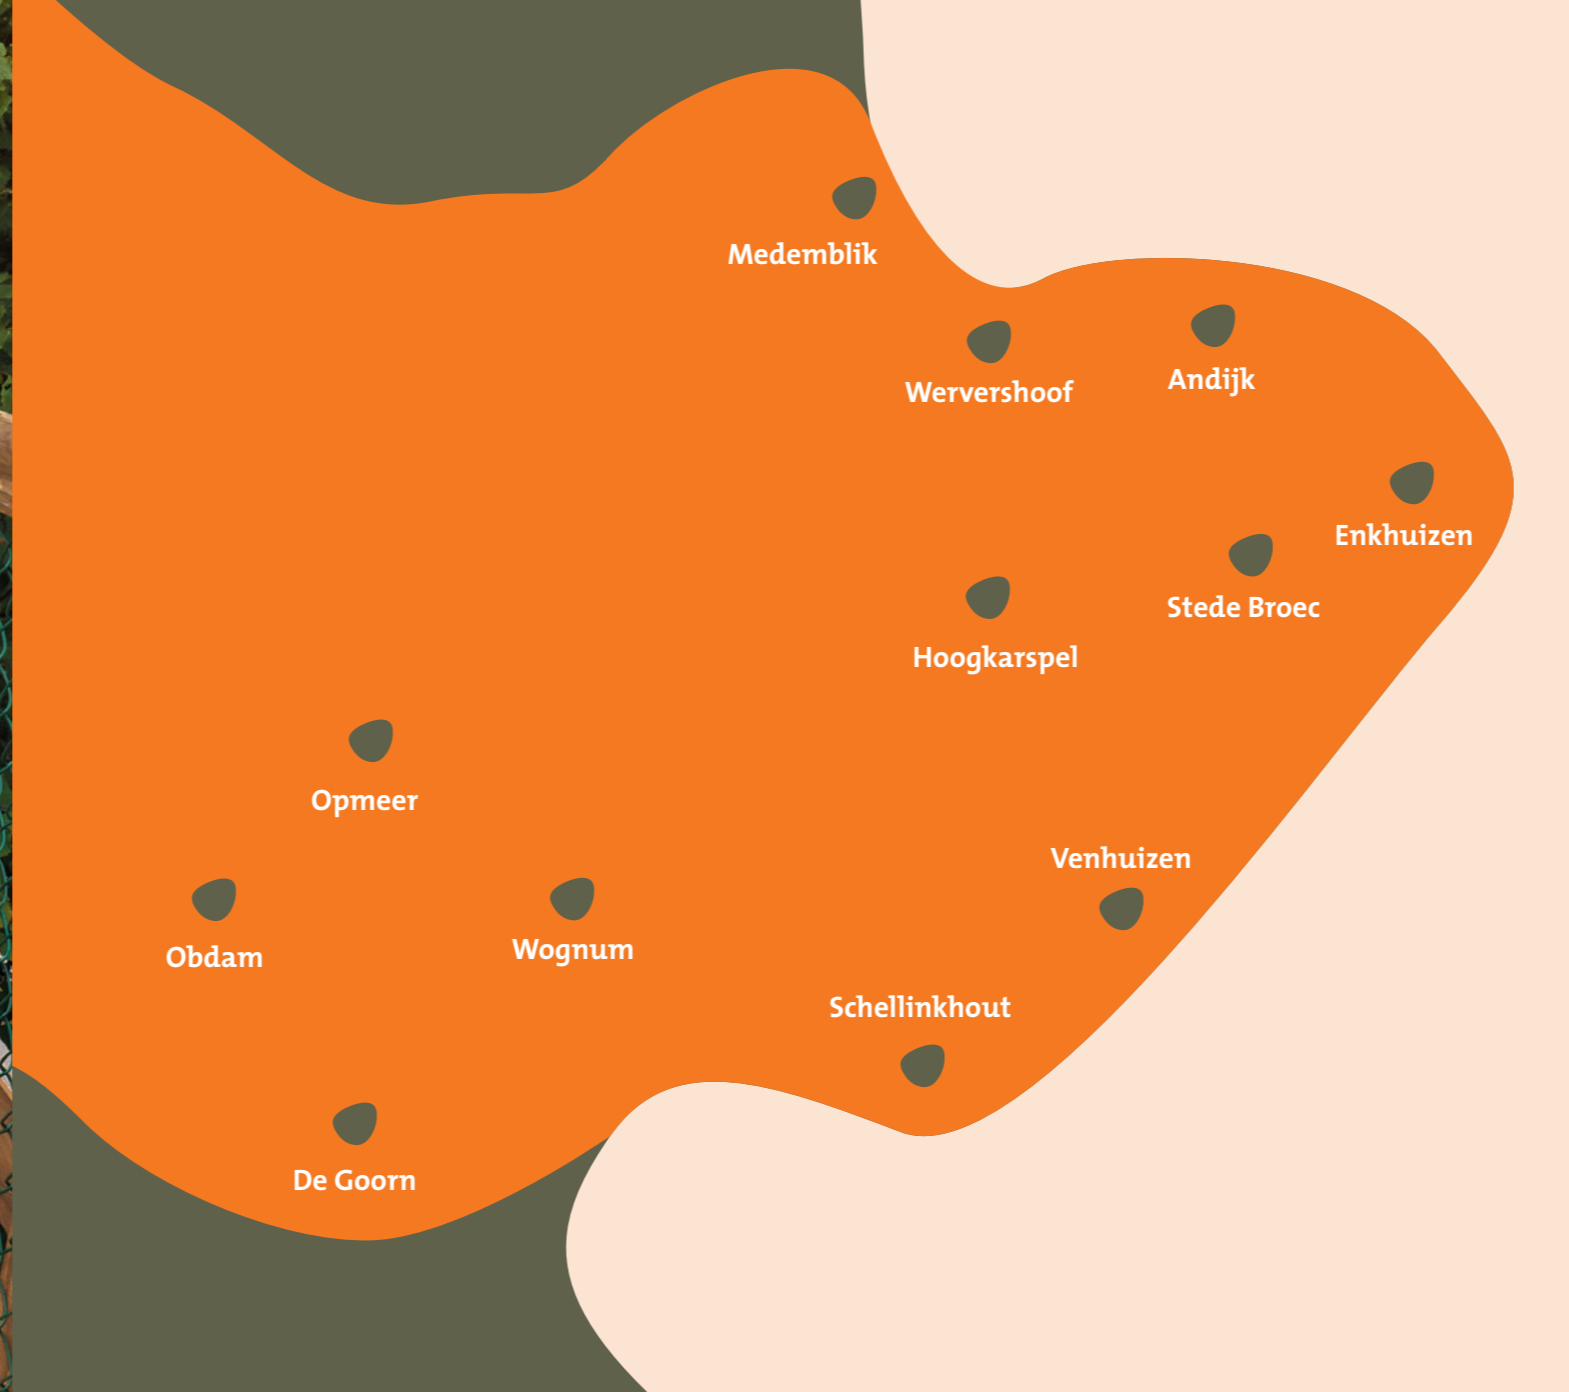

...en in de toekomst

Onze visie is dat inwoners de bibliotheek zullen omarmen als extra huiskamer. Een veilige en prettige plek in je leven naast thuis en school/werk waar je jezelf kunt zijn, waar jezelf kunt (terug)vinden en waar je anderen kunt ontmoeten.

In 2019 zijn wij begonnen onze vestigingen daarop in te richten. Zo gaan we alle locaties af om ze aan te kleden met een warme sfeer, creativiteit, en inspirerende LABs. We werken aan verdere de-centralisatie in een hybride organisatie om dichtbij de inwoners te kunnen staan. Zo kunnen we een hoog niveau van dienstverlening bieden.

Onze bibliotheken zijn een vanzelfsprekend startpunt om je weg in de maatschappij (terug) te vinden en verder uit te stippelen. Je komt er niet slechts om je boeken te lenen, maar je weet dat je er ook terecht kunt om te ontmoeten, lezen, leren, vertellen, bezinnen, inspireren, dromen en je talent te ontwikkelen. Tijd nemen voor de bibliotheek is tijd nemen voor jezelf.

We zijn het vertrouwde gezicht waar je altijd naar terug kunt keren, in elke levensfase, in de maatschappelijke keten en de culturele infrastructuur. We intensiveren de samenwerking met (lokale) instanties voor een nog krachtiger West-Friesland. Samen kunnen we de participatie en het welzijn van onze inwoners maximaal stimuleren.

Onze bibliotheken zijn plekken waar je je met jezelf kunt verbinden en met anderen.

© Stichting Westfrieze Bibliotheken

Tekstredactie: Stichting Westfrieze Bibliotheken

Fotografie: beeld omslag door Vitalii Bashkatov - via Shutterstock

Vormgeving: Designly

Westfrieze Bibliotheken

Stationslaan 2

1611 KZ Bovenkarspel

www.westfriezebibliotheeken.nl

© 2019 Westfrieze Bibliotheken

Alle rechten voorbehouden. Behoudens de uitdrukkelijk bij wet bepaalde uitzonderingen mag niets van deze uitgave worden vervoelvoudigd, opgeslagen in een geautomatiseerd gegevensbestand of openbaar worden gemaakt door derden anders dan de Westfrieze Bibliotheken. Voor gebruik van formats, vormgeving, druk, fotokopie, beeld en andere uitingen dient vooraf schriftelijk toestemming zijn verkregen van de directie van de Westfrieze Bibliotheken.

WELKOM BIJ DE WESTFRIESE BIBLIOTHEKEN 2020-2024

Waar je jezelf in elke levensfase verder kunt ontwikkelen. Waar je tijd voor jezelf kunt nemen en voor je geliefden. Waar je even stil kunt staan bij de dingen die jou interesseren en die jou richting geven. Onze bibliotheken zijn ingericht als extra huiskamers dicht in de buurt. We bieden een inspirerende plek waar je bezig kunt zijn met jouw eigen drijfveren, talenten, vaardigheden en ambities, maar ook de plek om in een drukke maatschappij tot rust te komen met een kop koffie aan de leestafel.

De bibliotheek vandaag

Wij bieden de inwoners van West-Friesland dicht bij huis toegang tot kennis en cultuur in een toegankelijke en betaalbare vorm.

Naast onze boeken, tijdschriften en digitale collectie doen we dat in de vorm van een grote diversiteit aan activiteiten met ruimte voor ontmoeting en debat. Afhankelijk van het onderwerp bieden we een podium aan een deskundige. Dat kan ook een inwoner van onze eigen gemeenten zijn. Zo kun je je persoonlijk ontwikkelen, je vaardigheden vergroten en je interesses verder aanwakkeren met aanbod dat je bij ons of via ons vindt.

Wij helpen je om de weg te blijven vinden in een steeds sneller veranderende maatschappij. Ontwikkelingen die onze regio beïnvloeden maken we bespreekbaar, zoals: het bevorderen van taalvaardigheid, eenzaamheidsbestrijding, leefbaarheid en inclusie. Wij vinden dat iedereen erbij hoort en welkom is, ongeacht achtergrond of sociale positie.

Wij vinden het belangrijk dat iedereen mee kan blijven doen en kan blijven groeien. Onze werkdag is geslaagd als onze bezoekers een stukje tot rust zijn gekomen, meer in hun eigen kracht raken en geïnspireerd het pand verlaten.

De medewerkers en vrijwilligers, die onze organisatie haar vertrouwde gezicht geven, leveren met plezier elke dag een waardevolle bijdrage. Zij vormen samen met de lokale bevolking het hart van onze huiskamer. Voor en door inwoners laten we ons inspireren in het samenstellen van ons aanbod. Daarmee staat de bibliotheek midden in een maatschappij die voortdurend in beweging is. Als de vraag van de omgeving verandert, dan beweegt onze organisatie daarin mee.